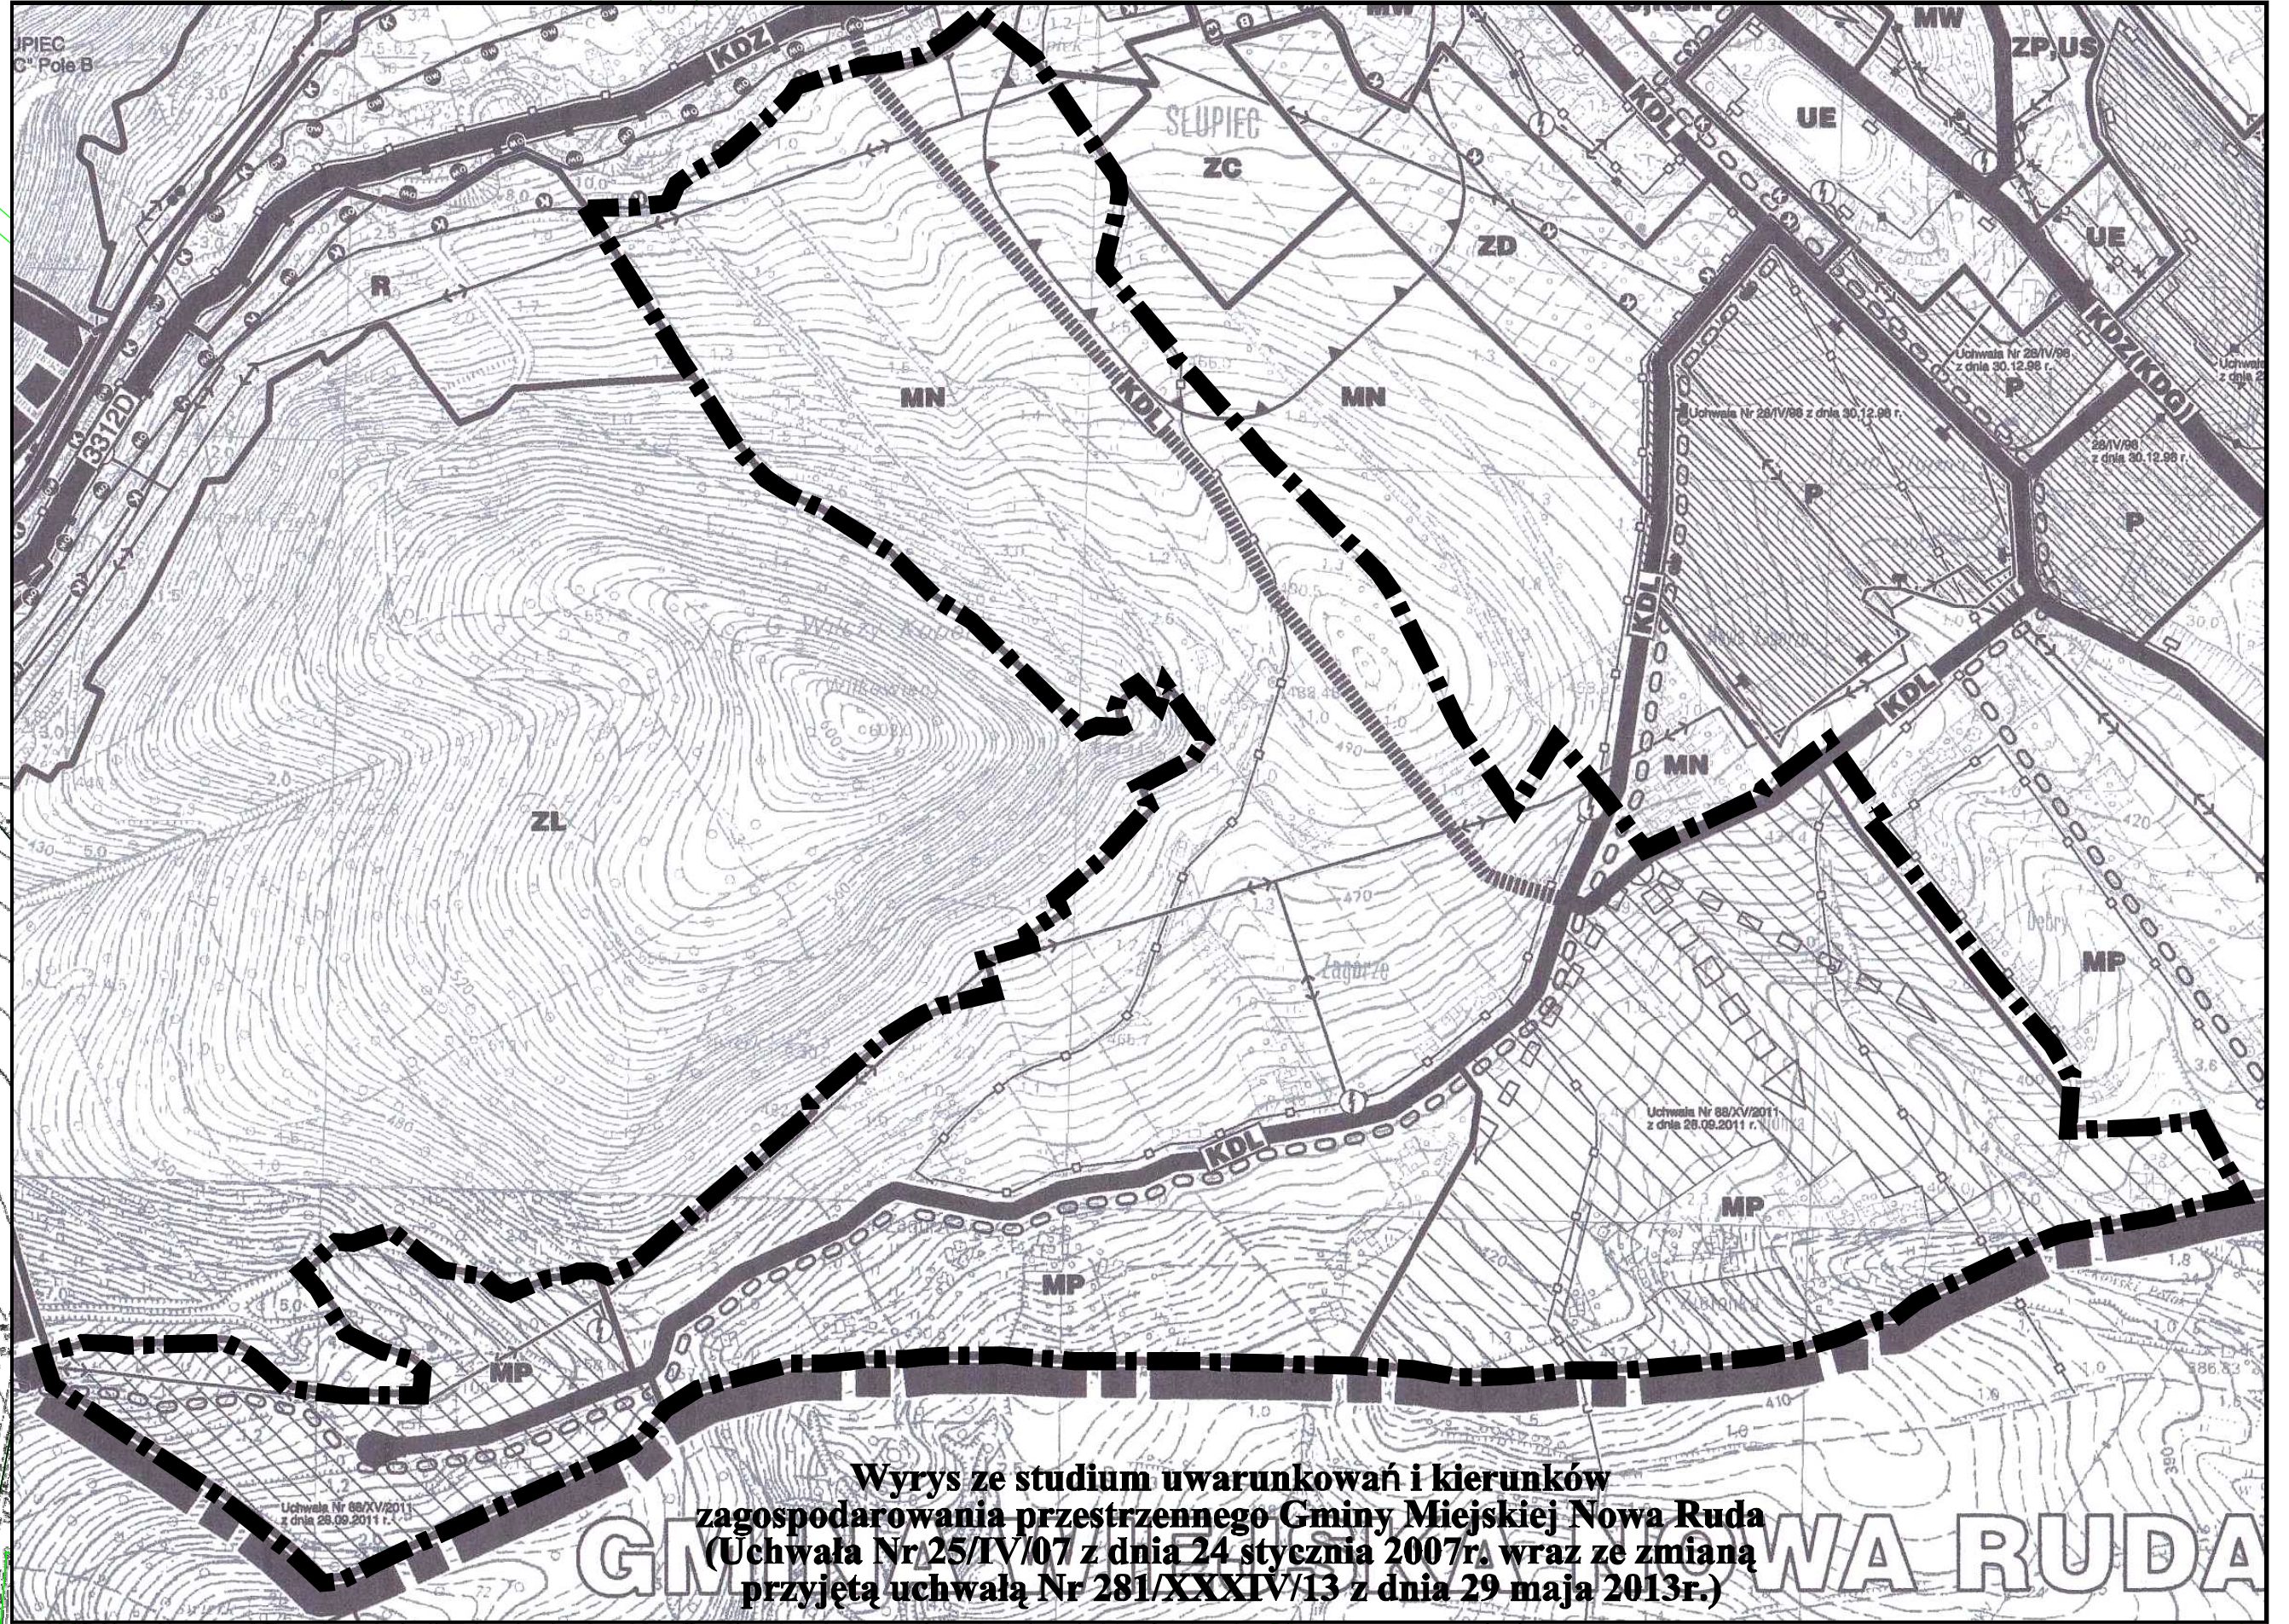

# MIEJSCOWY PLAN ZAGOSPODAROWANIA PRZESTRZENNEGO DLA REJONU ULIC KASZTANOWA, ZAGÓRZE I ZIELONKA W NOWEJ RUDZIE

## RYSUNEK PLANU

ZAŁĄCZNIK GRAFICZNY NR 1 DO UCHWAŁY NR 477/LV/14  
RADY MIEJSKIEJ W NOWEJ RUDZIE Z DNIA 5 LISTOPADA 2014 R.

SKALA 1:2000

OPUBLIKOWANO W DZIENNIKU URZĘDOWYM WOJEWÓDZTWA DOLNOŚLĄSKIEGO  
2014 POZ. 4845 OGŁOSZONO 14 LISTOPADA 2014 R.