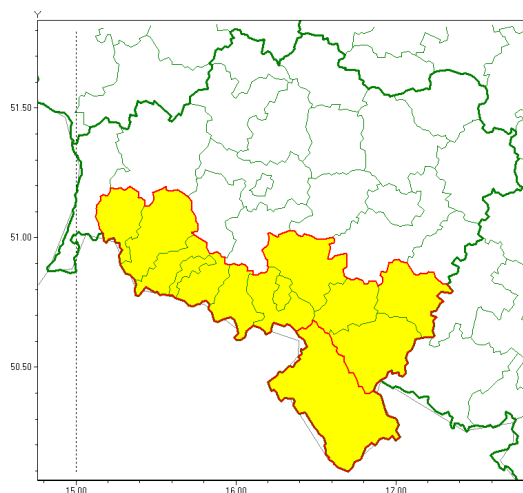

www: www.imgw.pl

Zasięg ostrzeżenia w województwie

Opady marznące

Ostrzeżenie meteorologiczne Nr 94

Nazwa biura	IMGW-PIB Biuro Prognoz Meteorologicznych we Wrocławiu
Zjawisko/stopień zagrożenia	Opady marznące/1
Obszar	województwo dolnośląskie powiat kłodzki
Ważność	od godz. 22:00 dnia 26.11.2020 do godz. 06:00 dnia 27.11.2020
Przebieg	Prognozuje się miejscami wystąpienie słabych opadów marznącego deszczu powodujących gołoledź.
Prawdopodobieństwo wystąpienia zjawiska(%)	90%
Uwagi	Brak.
Dyrektor synoptyk IMGW-PIB	Krzysztof Salanyk
Godzina i data wydania	godz. 11:59 dnia 26.11.2020
SMS	IMGW-PIB OSTRZEŻENIE: MARZĄCE OPADY/1 dolnośląskie/kłodzki od 22:00/26.11 do 06:00/27.11.2020 marznące opady, drogi liskie.