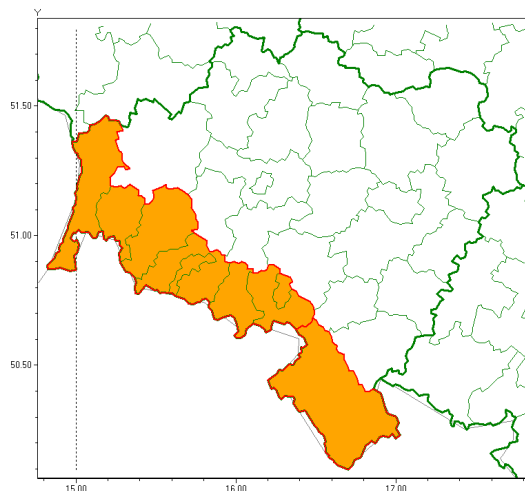

Zasięg ostrzeżenia w województwie

Intensywne opady śniegu

Ostrzeżenie meteorologiczne Nr 3

Nazwa biura	IMGW-PIB Centralne Biuro Prognoz Meteorologicznych - Wydział we Wrocławiu
Zjawisko/stopień zagrożenia	Intensywne opady śniegu/ 2
Obszar	województwo dolnośląskie powiat kłodzki
Ważność	od godz. 16:00 dnia 13.01.2021 do godz. 16:00 dnia 14.01.2021
Przebieg	Prognozuje się wystąpienie opadów śniegu o natężeniu umiarkowanym okresami silnym, powodujących przyrost pokrywy śnieżnej od 20 cm do 25 cm, lokalnie 30 cm.
Prawdopodobieństwo wystąpienia zjawiska(%)	80%
Uwagi	Brak.
Dyrektor synoptyk IMGW-PIB	Edyta Socha
Godzina i data wydania	godz. 12:02 dnia 13.01.2021
SMS	IMGW-PIB OSTRZEŻENIE: NIEG/2 dolnośląskie/kłodzki od 16:00/13.01 do 16:00/14.01.2021 przyrost pokrywy 30 cm.