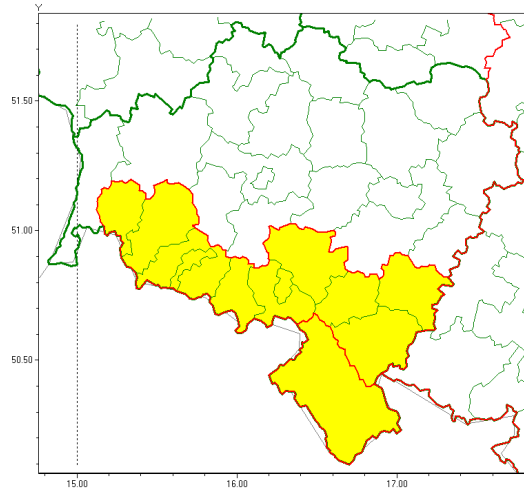

Zasięg ostrzeżenia w województwie

Opady marznące

Ostrzeżenie meteorologiczne Nr 6

Nazwa biura	IMGW-PIB Centralne Biuro Prognoz Meteorologicznych - Wydział we Wrocławiu
Zjawisko/stopień zagrożenia	Opady marznące/1
Obszar	województwo dolnośląskie powiat kłodzki
Ważność	od godz. 22:00 dnia 19.01.2021 do godz. 05:00 dnia 20.01.2021
Przebieg	Prognozuje się miejscami wystąpienie słabych opadów marznącego deszczu powodującego gołoledź.
Prawdopodobieństwo wystąpienia zjawiska(%)	85%
Uwagi	Brak.
Dyrektor synoptyk IMGW-PIB	Krzysztof Salanyk
Godzina i data wydania	godz. 13:31 dnia 19.01.2021
SMS	IMGW-PIB OSTRZEŻENIE: MARZNĄCE OPADY/1 dolnośląskie/kłodzki od 22:00/19.01 do 05:00/20.01.2021 marznące opady, drogi liskie.