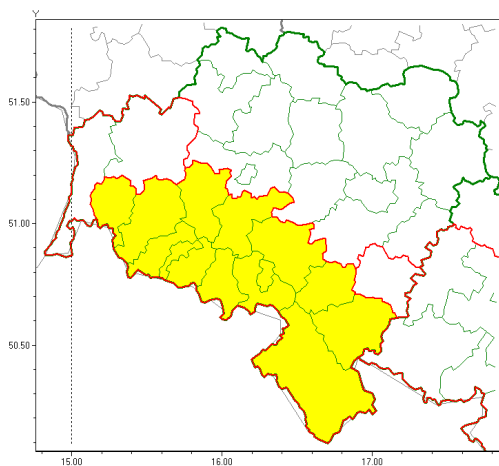

Zasięg ostrzeżeń w województwie

Intensywne opady śniegu
2021-01-29 11:39

Opady marznące
2021-01-29 11:39

WOJEWÓDZTWO DOLNO ŁĄSKIE
OSTRZEŻENIA METEOROLOGICZNE ZBIORCZO NR 13
WYKAZ OBYWÓW ZUCIANYCH OSTRZEŻENIAMI
o godz. 11:39 dnia 29.01.2021

Zjawisko/Stopień zagrożenia	Intensywne opady śniegu/1
Obszar (w nawiasie numer ostrzeżenia dla powiatu)	powiaty: dzierżoniowski(10), jaworski(10), Jelenia Góra(9), kamiennogórski(9), karkonoski(9), kłodzki(8), lubański(10), lwówecki(10), widnicki(10), Wałbrzych(9), wałbrzyski(9), zbkowicki(9), złotoryjski(10)
Ważność	od godz. 15:00 dnia 29.01.2021 do godz. 15:00 dnia 30.01.2021
Prawdopodobieństwo	80%
Przebieg	W rejonach powyżej 500-600 m n.p.m. prognozuje się wystąpienie opadów śniegu powodujących przyrost pokrywy śnieżnej miejscami od 15 cm do 20 cm.
SMS	IMGW-PIB OSTRZEŻENIA: NIEG/1 dolno łąskie (13 powiatów) od 15:00/29.01 do 15:00/30.01.2021 miejscami przyrost pokrywy do 20 cm. Dotyczy powiatów: dzierżoniowski, jaworski, Jelenia Góra, kamiennogórski, karkonoski, kłodzki, lubański, lwówecki, widnicki, Wałbrzych, wałbrzyski, zbkowicki i złotoryjski.
RSO	Woj. dolno łąskie (13 powiatów), IMGW-PIB wydał ostrzeżenie pierwszego stopnia o intensywnych opadach śniegu
Uwagi	Brak.
Zjawisko/Stopień zagrożenia	Opady mroźne/1
Obszar (w nawiasie numer ostrzeżenia dla powiatu)	powiaty: bolesławiecki(9), dzierżoniowski(11), jaworski(11), Jelenia Góra(10), kamiennogórski(10), karkonoski(10), kłodzki(9), lubański(11), lwówecki(11), strzeliński(11), widnicki(11), Wałbrzych(10), wałbrzyski(10), zbkowicki(10), zgorzelecki(10), złotoryjski(11)