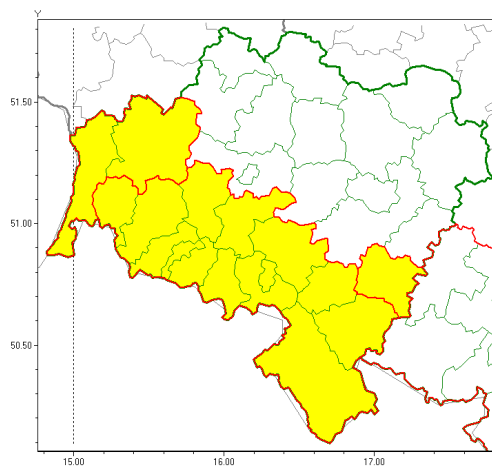

Zasięg ostrzeżeń w województwie

Intensywne opady śniegu
2021-01-29 11:39

Opady marznące
2021-01-29 11:39

WOJEWÓDZTWO DOLNO ŁĄSKIE
OSTRZEŻENIA METEOROLOGICZNE ZBIORCZO NR 13
WYKAZ OBYWÓW ZUCIANYCH OSTRZEŻENIAMI
o godz. 11:39 dnia 29.01.2021

Zjawisko/Stopień zagrożenia	Intensywne opady śniegu/1
Obszar (w nawiasie numer ostrzeżenia dla powiatu)	powiaty: dzierżoniowski(10), jaworski(10), Jelenia Góra(9), kamiennogórski(9), karkonoski(9), kłodzki(8), lubański(10), lwówecki(10), widnicki(10), Wałbrzych(9), wałbrzyski(9), zbkowicki(9), złotoryjski(10)
Ważność	od godz. 15:00 dnia 29.01.2021 do godz. 15:00 dnia 30.01.2021
Prawdopodobieństwo	80%
Przebieg	W rejonach powyżej 500-600 m n.p.m. prognozuje się wystąpienie opadów śniegu powodujących przyrost pokrywy śnieżnej miejscami od 15 cm do 20 cm.
SMS	IMGW-PIB OSTRZEŻENIA: NIEG/1 dolno łąskie (13 powiatów) od 15:00/29.01 do 15:00/30.01.2021 miejscami przyrost pokrywy do 20 cm. Dotyczy powiatów: dzierżoniowski, jaworski, Jelenia Góra, kamiennogórski, karkonoski, kłodzki, lubański, lwówecki, widnicki, Wałbrzych, wałbrzyski, zbkowicki i złotoryjski.
RSO	Woj. dolno łąskie (13 powiatów), IMGW-PIB wydał ostrzeżenie pierwszego stopnia o intensywnych opadach śniegu
Uwagi	Brak.
Zjawisko/Stopień zagrożenia	Opady mroźne/1
Obszar (w nawiasie numer ostrzeżenia dla powiatu)	powiaty: bolesławiecki(9), dzierżoniowski(11), jaworski(11), Jelenia Góra(10), kamiennogórski(10), karkonoski(10), kłodzki(9), lubański(11), lwówecki(11), strzeliński(11), widnicki(11), Wałbrzych(10), wałbrzyski(10), zbkowicki(10), zgorzelecki(10), złotoryjski(11)