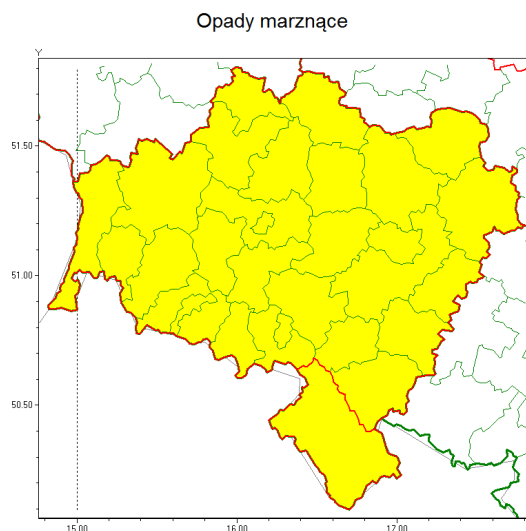

Zasięg ostrzeżenia w województwie

Ostrzeżenie meteorologiczne Nr 12

Nazwa biura	IMGW-PIB Centralne Biuro Prognoz Meteorologicznych - Wydział we Wrocławiu
Zjawisko/stopień zagrożenia	Opady marznące/1
Obszar	województwo dolnośląskie powiat kłodzki
Ważność	od godz. 03:00 dnia 02.02.2021 do godz. 09:00 dnia 02.02.2021
Przebieg	Prognozuje się miejscami wystąpienie słabych opadów marznącego deszczu powodujących gołoledź.
Prawdopodobieństwo wystąpienia zjawiska(%)	90%
Uwagi	Brak.
Dyrektor synoptyk IMGW-PIB	Krzysztof Salanyk
Godzina i data wydania	godz. 12:41 dnia 01.02.2021
SMS	IMGW-PIB OSTRZEŻENIE: MARZNIĄCE OPADY/1 dolnośląskie/kłodzki od 03:00/02.02 do 09:00/02.02.2021 marznące opady, drogi liskie.