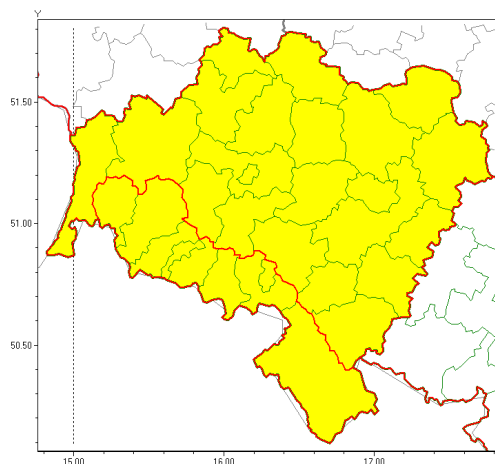

### Zasięg ostrzeżeń w województwie

Silny wiatr  
2021-02-03 12:44

**WOJEWÓDZTWO DOLNO ŁĄSKIE**  
**OSTRZEŻENIA METEOROLOGICZNE ZBIORCZO NR 21**  
**WYKAZ OBOWIAZUJĄCYCH OSTRZEŻEŃ**  
**o godz. 12:44 dnia 03.02.2021**

<b>Zjawisko/Stopień zagrożenia</b>	Silny wiatr/1
<b>Obszar (w nawiasie numer ostrzeżenia dla powiatu)</b>	powiaty: bolesławiecki(13), dzierżoniowski(15), głogowski(11), górowski(11), jaworski(14), Legnica(13), legnicki(13), lubuski(11), milicki(12), oleśnicki(12), oławski(12), polkowicki(11), strzeliński(16), redziński(12), widnicki(14), trzebnicki(12), wołowski(11), Wrocław(13), wrocławski(13), ząbkowicki(14), zgorzelecki(15), złotoryjski(14)
<b>Ważność</b>	od godz. 02:00 dnia 04.02.2021 do godz. 10:00 dnia 04.02.2021
<b>Prawdopodobieństwo</b>	85%
<b>Przebieg</b>	Przewiduje się wiatr o średniej prędkości od 30 km/h do 40 km/h, w porywach miejscami do 80 km/h, południowo-zachodni skrajowy na północno-zachodni.
<b>SMS</b>	IMGW-PIB OSTRZEŻENIA: WIATR/1 dolno łąskie (22 powiatów) od 02:00/04.02 do 10:00/04.02.2021 prędkość do 40 km/h, porywy do 80 km/h, SW skrajowy na NW. Dotyczy powiatów: bolesławiecki, dzierżoniowski, głogowski, górowski, jaworski, Legnica, legnicki, lubuski, milicki, oleśnicki, oławski, polkowicki, strzeliński, redziński, widnicki, trzebnicki, wołowski, Wrocław, wrocławski, ząbkowicki, zgorzelecki i złotoryjski.
<b>RSO</b>	Woj. dolno łąskie (22 powiatów), IMGW-PIB wydał ostrzeżenie pierwszego stopnia o silnym wietrze
<b>Uwagi</b>	Brak.
<b>Zjawisko/Stopień zagrożenia</b>	Silny wiatr/1