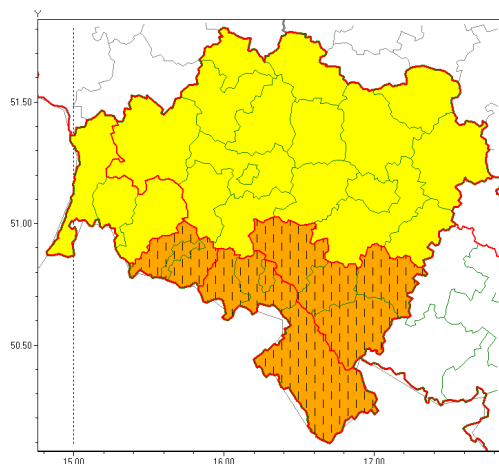

Zasięg ostrzeżeń w województwie

Intensywne opady śniegu
2021-02-08 12:11

Silny mróz
2021-02-08 12:11

WOJEWÓDZTWO DOLNO ŁĄSKIE
OSTRZEŻENIA METEOROLOGICZNE ZBIORCZO NR 25
WYKAZ OBYWÓW ZUJACYCH OSTRZEŻENIE
o godz. 12:11 dnia 08.02.2021

Zjawisko/Stopień zagrożenia	Silny mróz/1
Obszar (w nawiasie numer ostrzeżenia dla powiatu)	powiaty: bolesławiecki(17), dzierżoniowski(19), głogowski(15), górowski(15), jaworski(18), Legnica(17), legnicki(17), lubiński(15), milicki(16), oleśnicki(16), oławski(16), polkowicki(15), strzebiński(20), redziński(16), widnicki(18), trzebnicki(16), wołowski(15), Wrocław(17), wrocławski(17), ząbkowicki(18), złotoryjski(18)
Ważność	od godz. 21:00 dnia 08.02.2021 do godz. 09:00 dnia 10.02.2021
Prawdopodobieństwo	80%
Przebieg	Prognozuje się temperatury minimalne w nocy miejscami od -16°C do -14°C. Temperatura maksymalna w dzień od -9°C do -7°C. Wiatr o średniej prędkości od 5 km/h do 10 km/h.
SMS	IMGW-PIB OSTRZEŻENIA: MRÓZ/1 dolno łąskie (21 powiatów) od 21:00/08.02 do 09:00/10.02.2021 temp. min -16 st, temp. maks -7 st, wiatr 10 km/h. Dotyczy powiatów: bolesławiecki, dzierżoniowski, głogowski, górowski, jaworski, Legnica, legnicki, lubiński, milicki, oleśnicki, oławski, polkowicki, strzebiński, redziński, widnicki, trzebnicki, wołowski, Wrocław, wrocławski, ząbkowicki i złotoryjski.
RSO	Woj. dolno łąskie (21 powiatów), IMGW-PIB wydał ostrzeżenie pierwszego stopnia o silnych mrozach
Uwagi	Brak.
Zjawisko/Stopień zagrożenia	Intensywne opady śniegu/2 ZMIANA