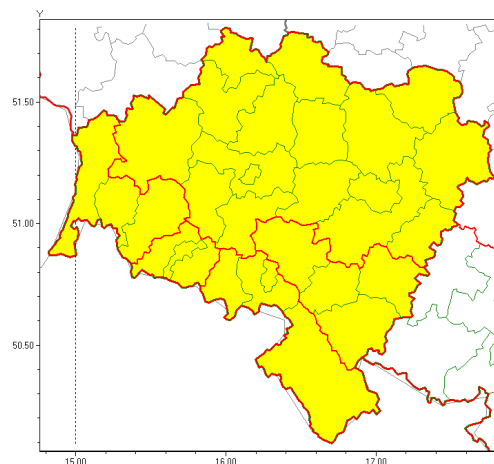

Zasięg ostrzeżeń w województwie

Intensywne opady śniegu
2021-02-08 12:11

Silny mróz
2021-02-08 12:11

WOJEWÓDZTWO DOLNO ŁĄSKIE
OSTRZEŻENIA METEOROLOGICZNE ZBIORCZO NR 25
WYKAZ OBYWÓW ZUJACYCH OSTRZEŻENIE
o godz. 12:11 dnia 08.02.2021

Zjawisko/Stopień zagrożenia	Silny mróz/1
Obszar (w nawiasie numer ostrzeżenia dla powiatu)	powiaty: bolesławiecki(17), dzierżoniowski(19), głogowski(15), górowski(15), jaworski(18), Legnica(17), legnicki(17), lubiński(15), milicki(16), oleśnicki(16), oławski(16), polkowicki(15), strzebiński(20), redziński(16), widnicki(18), trzebnicki(16), wołowski(15), Wrocław(17), wrocławski(17), ząbkowicki(18), złotoryjski(18)
Ważność	od godz. 21:00 dnia 08.02.2021 do godz. 09:00 dnia 10.02.2021
Prawdopodobieństwo	80%
Przebieg	Prognozuje się temperatury minimalne w nocy miejscami od -16°C do -14°C. Temperatura maksymalna w dzień od -9°C do -7°C. Wiatr o średniej prędkości od 5 km/h do 10 km/h.
SMS	IMGW-PIB OSTRZEŻENIA: MRÓZ/1 dolno łąskie (21 powiatów) od 21:00/08.02 do 09:00/10.02.2021 temp. min -16 st, temp. maks -7 st, wiatr 10 km/h. Dotyczy powiatów: bolesławiecki, dzierżoniowski, głogowski, górowski, jaworski, Legnica, legnicki, lubiński, milicki, oleśnicki, oławski, polkowicki, strzebiński, redziński, widnicki, trzebnicki, wołowski, Wrocław, wrocławski, ząbkowicki i złotoryjski.
RSO	Woj. dolno łąskie (21 powiatów), IMGW-PIB wydał ostrzeżenie pierwszego stopnia o silnych mrozach
Uwagi	Brak.
Zjawisko/Stopień zagrożenia	Intensywne opady śniegu/2 ZMIANA