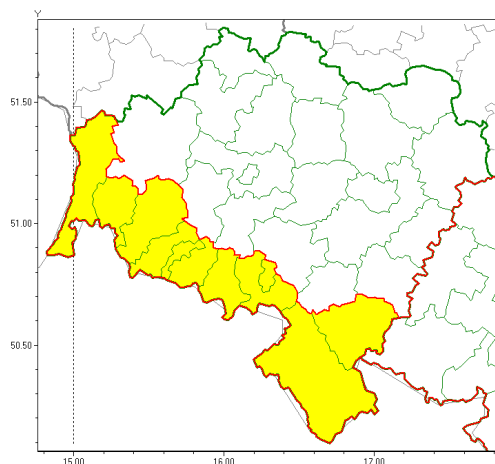

Zasięg ostrzeżeń w województwie

Silny mróz
2021-02-12 12:25

WOJEWÓDZTWO DOLNO ŁĄSKIE
OSTRZEŻENIA METEOROLOGICZNE ZBIORCZO NR 27
WYKAZ OBYWATELI ZUJACYCH OSTRZEŻENIE
o godz. 12:25 dnia 12.02.2021

Zjawisko/Stopień zagrożenia	Silny mróz/1
Obszar (w nawiasie numer ostrzeżenia dla powiatu)	powiaty: Jelenia Góra(20), kamiennogórski(20), karkonoski(20), kłodzki(19), lubański(21), lwówecki(21), Wałbrzych(20), wałbrzyski(20), zbkowicki(20), zgorzelecki(21)
Ważność	od godz. 22:30 dnia 12.02.2021 do godz. 09:00 dnia 13.02.2021
Prawdopodobieństwo	75%
Przebieg	Prognozuje się temperatury minimalne w nocy od -15°C do -12°C, lokalnie około -19°C. Wiatr o średniej prędkości od 5 km/h do 10 km/h.
SMS	IMGW-PIB OSTRZEŻENIA: MRÓZ/1 dolno łąskie (10 powiatów) od 22:30/12.02 do 09:00/13.02.2021 temp. min -19 st, wiatr 5-10 km/h. Dotyczy powiatów: Jelenia Góra, kamiennogórski, karkonoski, kłodzki, lubański, lwówecki, Wałbrzych, wałbrzyski, zbkowicki i zgorzelecki.
RSO	Woj. dolno łąskie (10 powiatów), IMGW-PIB wydał ostrzeżenie pierwszego stopnia o silnych mrozach
Uwagi	Brak.
Dyrektor synoptyk IMGW-PIB	Piotr Ojrzyski