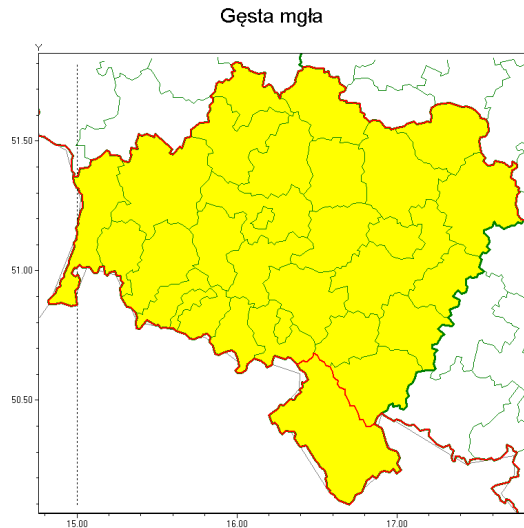

Zasięg ostrzeżenia w województwie

Ostrzeżenie meteorologiczne Nr 26

Nazwa biura	IMGW-PIB Centralne Biuro Prognoz Meteorologicznych - Wydział we Wrocławiu
Zjawisko/stopień zagrożenia	Gęsta mgła/ 1
Obszar	województwo dolnośląskie powiat kłodzki
Ważność	od godz. 23:00 dnia 02.03.2021 do godz. 09:00 dnia 03.03.2021
Przebieg	Prognozuje się gęste mgły, lokalnie osadzające szadź, w zasięgu których widzialność może wynosić miejscami od 50 m do 200 m.
Prawdopodobieństwo wystąpienia zjawiska(%)	80%
Uwagi	Brak.
Dyrektor synoptyk IMGW-PIB	Michał Mercik
Godzina i data wydania	godz. 12:16 dnia 02.03.2021
SMS	IMGW-PIB OSTRZEŻENIE: MGŁA/1 dolnośląskie/kłodzki od 23:00/02.03 do 09:00/03.03.2021 widzialność 50 m.