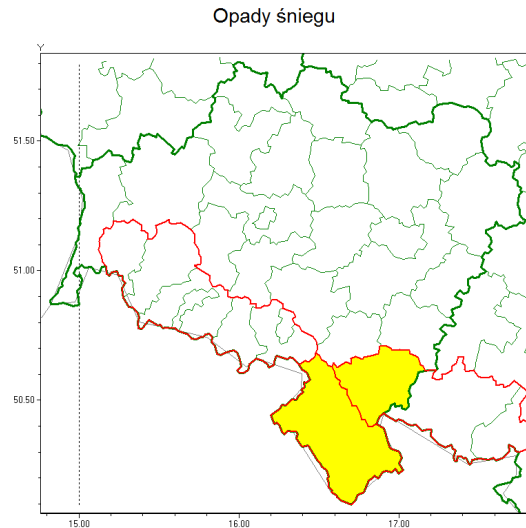

Zasięg ostrzeżenia w województwie

Ostrzeżenie meteorologiczne Nr 46

Nazwa biura	IMGW-PIB Centralne Biuro Prognoz Meteorologicznych - Wydział we Wrocławiu
Zjawisko/stopień zagrożenia	Opady śniegu/ 1
Obszar	województwo dolnośląskie powiat kłodzki
Ważność	od godz. 14:00 dnia 12.04.2021 do godz. 06:00 dnia 13.04.2021
Przebieg	Prognozowane spadki śniegu, powodujące [miejscami] przyrost pokrywy śnieżnej o 5 cm do 10 cm, lokalnie w Kotlinie Kłodzkiej około 15 cm.
Prawdopodobieństwo wystąpienia zjawiska(%)	80%
Uwagi	Brak.
Dyrektor synoptyk IMGW-PIB	Barbara Wrona
Godzina i data wydania	godz. 06:45 dnia 12.04.2021
SMS	IMGW-PIB OSTRZEŻENIE: NIEG/1 dolnośląskie/kłodzki od 14:00/12.04 do 06:00/13.04.2021 przyrost pokrywy 15 cm.