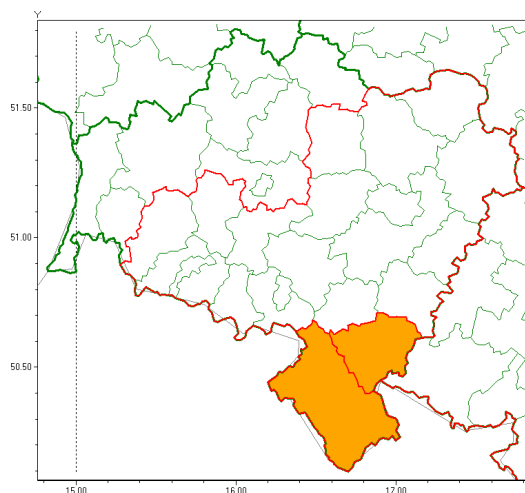

Zasięg ostrzeżenia w województwie

Burze z gradem

Ostrzeżenie meteorologiczne Nr 67

Nazwa biura	IMGW-PIB Centralne Biuro Prognoz Meteorologicznych - Wydział we Wrocławiu
Zjawisko/stopień zagrożenia	Burze z gradem/ 2
Obszar	województwo dolnośląskie powiat kłodzki
Ważność	od godz. 19:00 dnia 24.06.2021 do godz. 04:00 dnia 25.06.2021
Przebieg	Prognozowane są burze, którym miejscami będą towarzyszyć nawalne opady deszczu od 20 mm do 30 mm, lokalnie do 50 mm oraz porywy wiatru do 90 km/h, a punktowo możliwe porywy do 100 km/h. Miejscami grad.
Prawdopodobieństwo wystąpienia zjawiska(%)	80%
Uwagi	Z uwagi na dynamiczną sytuację meteorologiczną ostrzeżenie może ulec aktualizacji.
Dyrektor synoptyk IMGW-PIB	Janusz Zieliński
Godzina i data wydania	godz. 12:06 dnia 24.06.2021
SMS	IMGW-PIB OSTRZEŻENIE: BURZE Z GRADEM/2 dolnośląskie/kłodzki od 19:00/24.06 do 04:00/25.06.2021 deszcz 50 mm, grad, porywy 100 km/h.