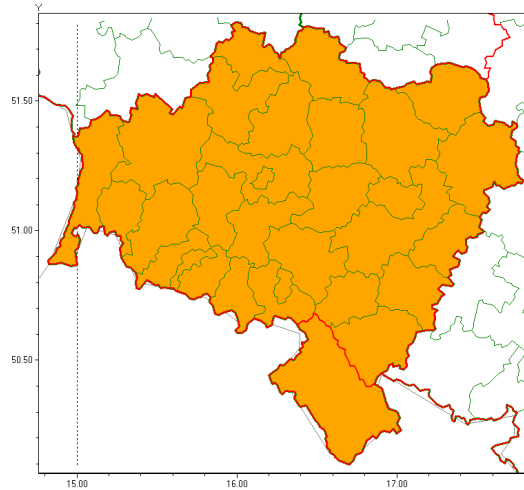

### Zasięg ostrzeżenia w województwie

Silny deszcz z burzami

### Ostrzeżenie meteorologiczne Nr 69

|   |  |
|---|--|
| <b>Nazwa biura</b>                                | IMGW-PIB Centralne Biuro Prognoz Meteorologicznych - Wydział we Wrocławiu  |
| <b>Zjawisko/stopień zagrożenia</b>                | Silny deszcz z burzami/ 2  |
| <b>Obszar</b>                                     | województwo dolnośląskie <b>powiat kłodzki</b>   |
| <b>Ważność</b>                                    | od godz. 18:00 dnia 08.07.2021 do godz. 09:00 dnia 09.07.2021  |
| <b>Przebieg</b>                                   | Prognozowane są opady deszczu o natężeniu umiarkowanym, okresami silnym. Wysokość opadu miejscami od 50 mm do 60 mm. Opadom towarzyszą burze z porywami wiatru do 100 km/h. Lokalnie grad. |
| <b>Prawdopodobieństwo wystąpienia zjawiska(%)</b> | 85%  |
| <b>Uwagi</b>                                      | Brak.  |
| <b>Dyrektor synoptyk IMGW-PIB</b>                 | Michał Mercik  |
| <b>Godzina i data wydania</b>                     | godz. 12:44 dnia 08.07.2021  |
| <b>SMS</b>  | IMGW-PIB OSTRZEGA: DESZCZ i BURZE/2 dolnośląskie/kłodzki od 18:00/08.07 do 09:00/09.07.2021 60 mm; porywy, 100 km/h.   |