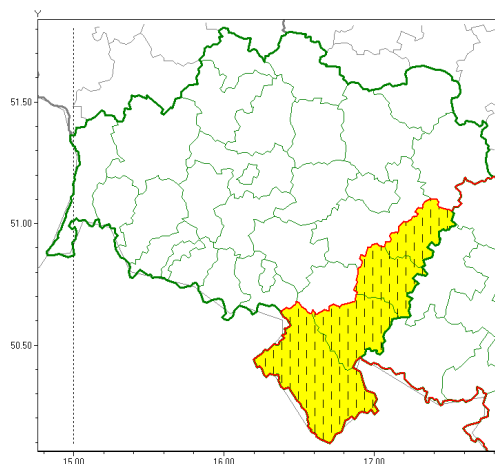

Zasięg ostrzeżeń w województwie

Intensywne opady deszczu
2021-08-04 22:45

WOJEWÓDZTWO DOLNO ŁĄSKIE
OSTRZEŻENIA METEOROLOGICZNE ZBIORCZO NR 121
WYKAZ OBSZARÓW ZUJCIANYCH OSTRZEŻENIAMI
o godz. 22:45 dnia 04.08.2021

Zjawisko/Stopień zagrożenia	Intensywne opady deszczu/1 ZMIANA
Obszar (w nawiasie numer ostrzeżenia dla powiatu)	powiaty: kłodzki(82), oławski(60), strzeliński(65), zbkowicki(74)
Ważność	od godz. 03:00 dnia 05.08.2021 do godz. 03:00 dnia 06.08.2021
Prawdopodobieństwo	80%
Przebieg	Prognozowane są opady deszczu okresami o natężeniu umiarkowanym. Prognozowana suma opadów miejscami od 25 mm do 35 mm.
SMS	IMGW-PIB OSTRZEŻENIE: DESZCZ/1 dolno łąskie (4 powiaty) od 03:00/05.08 do 03:00/06.08.2021 35 mm. Dotyczy powiatów: kłodzki, oławski, strzeliński i zbkowicki.
RSO	Woj. dolno łąskie (4 powiaty), IMGW-PIB wydał ostrzeżenie pierwszego stopnia o intensywnych opadach deszczu
Uwagi	Brak.
Dyrektor synoptyk IMGW-PIB	Barbara Wrona