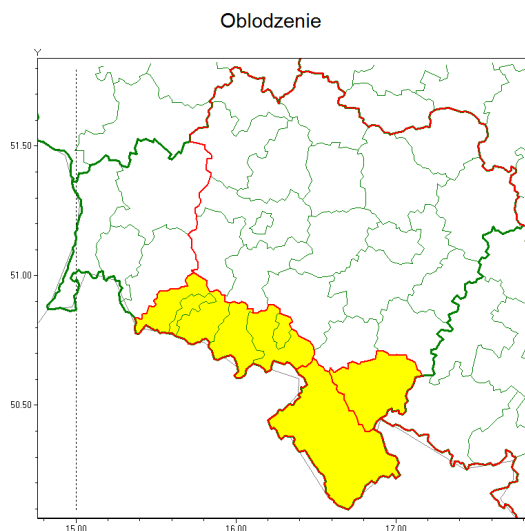

Zasięg ostrzeżenia w województwie

Ostrzeżenie meteorologiczne Nr 110

Nazwa biura	IMGW-PIB Centralne Biuro Prognoz Meteorologicznych - Wydział we Wrocławiu
Zjawisko/stopień zagrożenia	Oblodzenie/ 1
Obszar	województwo dolnośląskie powiat kłodzki
Ważność	od godz. 16:00 dnia 20.12.2021 do godz. 20:00 dnia 20.12.2021
Przebieg	Prognozuje się zamarzanie mokrej nawierzchni dróg i chodników po opadach deszczu ze śniegiem, mokrego śniegu powodujące ich oblodzenie. Temperatura powietrza obniży się do -5°C , -4°C , temperatura przy gruncie spadnie do -7°C , -5°C . Ujemna temperatura powietrza utrzyma do późno.
Prawdopodobieństwo wystąpienia zjawiska(%)	80%
Uwagi	Brak.
Dyrektor synoptyk IMGW-PIB	Michał Mercik
Godzina i data wydania	godz. 13:40 dnia 20.12.2021
SMS	IMGW-PIB OSTRZEŻENIE: OBLODZENIE/1 dolnośląskie/kłodzki od 16:00/20.12 do 20:00/20.12.2021 temp. min. od -5°C do -4°C , przy gruncie do -7°C , śnieg.
Opracowanie niniejsze i jego format, jako przedmiot prawa autorskiego podlega ochronie prawnej, zgodnie z przepisami ustawy z dnia 4 lutego 1994r o prawie autorskim i prawach pokrewnych (dz. U. z 2006 r. Nr 90, poz. 631 z późn. zm.). Wszelkie dalsze udostępnianie, rozpowszechnianie (przedruk, kopiowanie, wiadomości sms) jest dozwolone wyłącznie w formie dosłownej z bezwzględnym wskazaniem źródła informacji tj. IMGW-PIB.	