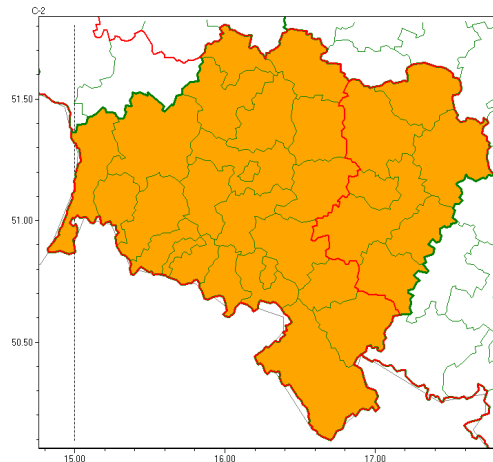

### Zasięg ostrzeżeń w województwie

Burze z gradem  
2022-05-20 05:41

## WOJEWÓDZTWO DOLNOŚLĄSKIE OSTRZEŻENIA METEOROLOGICZNE ZBIORCZO NR 60 WYKAZ OBYWÓW ZUJACYCH OSTRZEŻENIE o godz. 05:41 dnia 20.05.2022

Zjawisko/Stopień zagrożenia	Burze z gradem/2
Obszar (w nawiasie numer ostrzeżenia dla powiatu)	powiaty: bolesławiecki(31), dzierżoniowski(32), głogowski(28), górowski(28), jaworski(32), Jelenia Góra(49), kamiennogórski(48), karkonoski(49), kłodzki(50), Legnica(31), legnicki(31), lubański(44), lubiński(31), lwówecki(45), polkowicki(30), redzki(28), widnicki(31), Wałbrzych(39), wałbrzyski(46), wołowski(28), zbkowicki(36), zgorzelecki(32), złotoryjski(32)
Ważność	od godz. 16:00 dnia 20.05.2022 do godz. 04:00 dnia 21.05.2022
Prawdopodobieństwo	80%
Przebieg	Prognozowane są burze, którym miejscami będą towarzyszyć opady deszczu początkowo od 10 mm do 15 mm, w nocy od 15 mm do 25 mm oraz porywy wiatru początkowo do 70 km/h, lokalnie do 80 km/h, a w nocy do 90 km/h, lokalnie do 100 km/h. Miejscami możliwy grad. Największe prawdopodobieństwo wystąpienia burz z silnymi zjawiskami dotyczy będzie godzin nocnych.
SMS	IMGW-PIB OSTRZEGA: BURZE Z GRADEM/2 dolnośląskie (23 powiatów) od 16:00/20.05 do 04:00/21.05.2022 deszcz w dzień 10-15 mm, porywy 80 km/h, grad, w nocy deszcz 15-25 mm, porywy 100 km/h. Dotyczy powiatów: bolesławiecki, dzierżoniowski, głogowski, górowski, jaworski, Jelenia Góra, kamiennogórski, karkonoski, kłodzki, Legnica, legnicki, lubański, lubiński, lwówecki, polkowicki, redzki, widnicki, Wałbrzych, wałbrzyski, wołowski, zbkowicki, zgorzelecki i złotoryjski.
RSO	Woj. dolnośląskie (23 powiatów), IMGW-PIB wydał ostrzeżenie drugiego stopnia o burzach z gradem