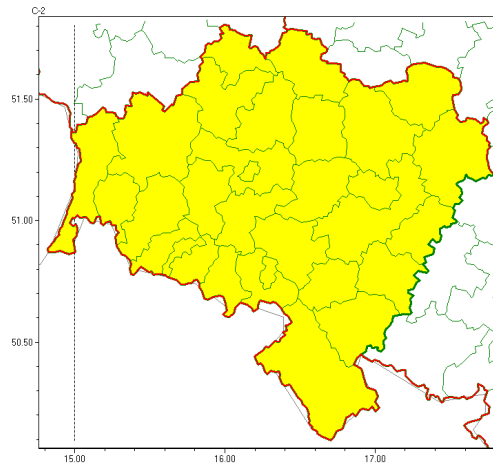

### Zasięg ostrzeżeń w województwie

Burze  
2022-05-24 05:08

**WOJEWÓDZTWO DOLNOŚLĄSKIE**  
**OSTRZEŻENIA METEOROLOGICZNE ZBIORCZO NR 65**  
**WYKAZ OBSZARÓW ZUCIANYCH OSTRZEŻENIAMI**  
**o godz. 05:08 dnia 24.05.2022**

<b>Zjawisko/Stopień zagrożenia</b>	Burze/1
<b>Obszar (w nawiasie numer ostrzeżenia dla powiatu)</b>	powiaty: bolesławiecki(33), dzierżoniowski(34), głogowski(30), górowski(30), jaworski(34), Jelenia Góra(51), kamiennogórski(50), karkonoski(51), kłodzki(52), Legnica(33), legnicki(33), lubuski(46), lubuski(33), lwówecki(47), milicki(29), oleśnicki(29), oławski(30), polkowicki(32), strzeliński(30), redziński(30), widnicki(33), trzebnicki(30), Wałbrzych(41), wałbrzyski(48), wołowski(30), Wrocław(30), wrocławski(30), ząbkowicki(38), zgorzelecki(34), złotoryjski(34)
<b>Ważność</b>	od godz. 13:00 dnia 24.05.2022 do godz. 21:00 dnia 24.05.2022
<b>Prawdopodobieństwo</b>	80%
<b>Przebieg</b>	Prognozowane są burze, którym miejscami będą towarzyszyć opady deszczu do 20 mm oraz porywy wiatru do 75 km/h.
<b>SMS</b>	IMGW-PIB OSTRZEŻENIA: BURZE/1 dolnośląskie (wszystkie powiaty) od 13:00/24.05 do 21:00/24.05.2022 deszcz 20 mm, porywy 75 km/h. Dotyczy powiatów: wszystkie powiaty.
<b>RSO</b>	Woj. dolnośląskie (wszystkie powiaty), IMGW-PIB wydał ostrzeżenie pierwszego stopnia o burzach
<b>Uwagi</b>	Ostrzeżenie może być kontynuowane.