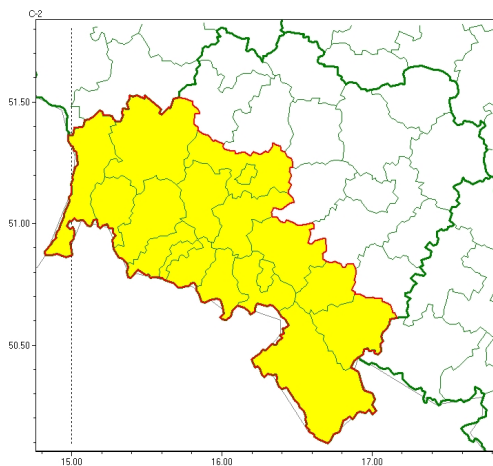

### Zasięg ostrzeżeń w województwie

Opady marznące  
2022-11-22 12:14

**WOJEWÓDZTWO DOLNO ŁĄSKIE**  
**OSTRZEŻENIA METEOROLOGICZNE ZBIORCZO NR 187**  
**WYKAZ OBLICZONYCH CYCHOSTRZEŻEŃ**  
**o godz. 12:14 dnia 22.11.2022**

Zjawisko/Stopień zagrożenia	Opady marznące/1
Obszar (w nawiasie numer ostrzeżenia dla powiatu)	powiaty: bolesławiecki(70), dzierżoniowski(78), jaworski(76), Jelenia Góra(97), kamiennogórski(94), karkonoski(97), kłodzki(101), Legnica(74), legnicki(74), lubański(88), lwówecki(90), widnicki(74), Wałbrzych(86), wałbrzyski(91), zbkowicki(85), zgorzelecki(74), złotoryjski(74)
Ważność	od godz. 21:00 dnia 22.11.2022 do godz. 09:00 dnia 23.11.2022
Prawdopodobieństwo	70%
Przebieg	Prognozowane są słabe opady marznącego deszczu lub młotki powodujące gołota.
SMS	IMGW-PIB OSTRZEŻENIA: MARZNĄCE OPADY/1 dolno łąskie (17 powiatów) od 21:00/22.11 do 09:00/23.11.2022 marznące opady, drogi liskie. Dotyczy powiatów: bolesławiecki, dzierżoniowski, jaworski, Jelenia Góra, kamiennogórski, karkonoski, kłodzki, Legnica, legnicki, lubański, lwówecki, widnicki, Wałbrzych, wałbrzyski, zbkowicki, zgorzelecki i złotoryjski.
RSO	Woj. dolno łąskie (17 powiatów), IMGW-PIB wydał ostrzeżenie pierwszego stopnia o opadach marznących
Uwagi	Brak.