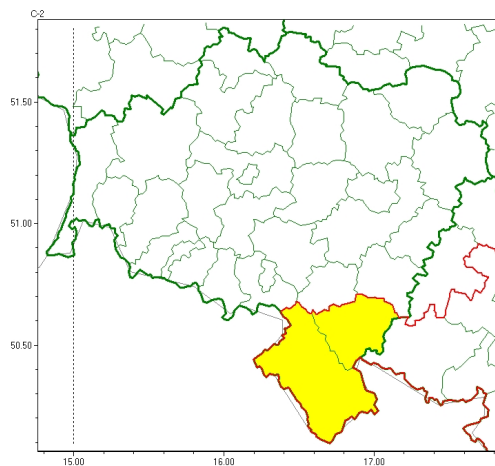

### Zasięg ostrzeżeń w województwie

Intensywne opady śniegu  
2022-12-15 12:04

**WOJEWÓDZTWO DOLNOŚLĄSKIE**  
**OSTRZEŻENIA METEOROLOGICZNE ZBIORCZO NR 197**  
**WYKAZ OBSZARÓW NA CYCHOSTRZEŻENIE**  
**o godz. 12:04 dnia 15.12.2022**

Zjawisko/Stopień zagrożenia	Intensywne opady śniegu/1
Obszar (w nawiasie numer ostrzeżenia dla powiatu)	powiaty: kłodzki(106), zbkowicki(89)
Ważność	od godz. 03:00 dnia 16.12.2022 do godz. 15:00 dnia 16.12.2022
Prawdopodobieństwo	85%
Przebieg	Prognozowane są opady śniegu powodujące przyrost pokrywy śnieżnej o 10 cm do 15 cm.
SMS	IMGW-PIB OSTRZEŻENIA: NIEG/1 dolnośląskie (2 powiaty) od 03:00/16.12 do 15:00/16.12.2022 przyrost pokrywy 15 cm. Dotyczy powiatów: kłodzki i zbkowicki.
RSO	Woj. dolnośląskie (2 powiaty), IMGW-PIB wydał ostrzeżenie pierwszego stopnia o intensywnych opadach śniegu
Uwagi	Brak.