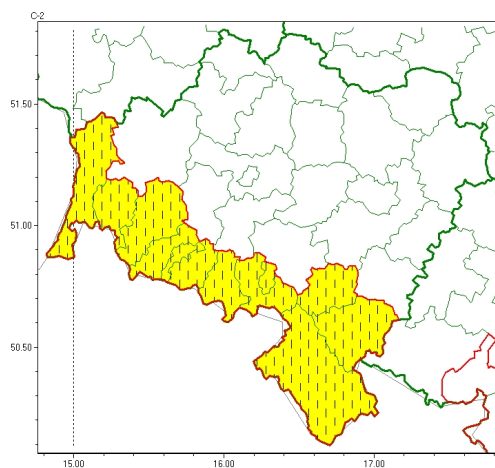

Zasięg ostrzeżeń w województwie

Silny wiatr
2022-12-20 05:50

WOJEWÓDZTWO DOLNOŚLĄSKIE
OSTRZEŻENIA METEOROLOGICZNE ZBIORCZO NR 204
WYKAZ OBSZARÓW ZUJ CYCHOSTRZEŻENIE
o godz. 05:50 dnia 20.12.2022

Zjawisko/Stopień zagrożenia	Silny wiatr/1 ZMIANA
Obszar (w nawiasie numer ostrzeżenia dla powiatu)	powiaty: dzierżoniowski(80), Jelenia Góra(104), kamiennogórski(101), karkonoski(104), kłodzki(109), lubuski(92), lwówecki(95), Wałbrzych(92), wałbrzyski(98), zbkowicki(91), zgorzelecki(77)
Ważność	od godz. 05:50 dnia 20.12.2022 do godz. 10:00 dnia 20.12.2022
Prawdopodobieństwo	80%
Przebieg	Lokalnie prognozuje się wiatr o średniej prędkości od 30 km/h do 45 km/h, w porywach do około 75 km/h, z południa.
SMS	IMGW-PIB OSTRZEŻENIA: WIATR/1 dolnośląskie (11 powiatów) od 05:50/20.12 do 10:00/20.12.2022 prędkość do 45 km/h, porywy do 75 km/h, S. Dotyczy powiatów: dzierżoniowski, Jelenia Góra, kamiennogórski, karkonoski, kłodzki, lubuski, lwówecki, Wałbrzych, wałbrzyski, zbkowicki i zgorzelecki.
RSO	Woj. dolnośląskie (11 powiatów), IMGW-PIB wydał ostrzeżenie pierwszego stopnia o silnym wietrze
Uwagi	Zmiana dotyczy wyłączenia ważności ostrzeżenia.