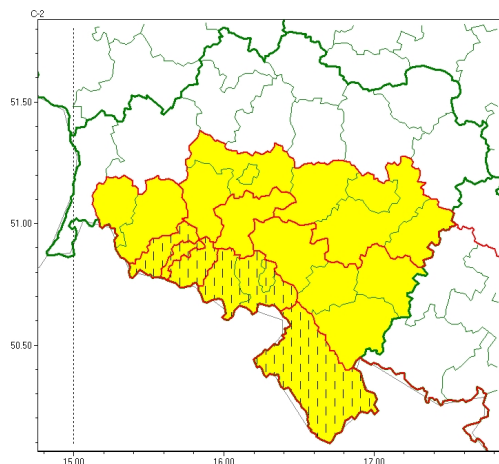

Zasięg ostrzeżeń w województwie

Opady marznące
2022-12-21 06:43

Roztopy
2022-12-21 06:43

WOJEWÓDZTWO DOLNOŚLĄSKIE
OSTRZEŻENIA METEOROLOGICZNE ZBIORCZO NR 208
WYKAZ OBSZARÓW ZIEMNOCYCHOSTRZEŻENIA
o godz. 06:43 dnia 21.12.2022

Zjawisko/Stopień zagrożenia	Opady marznące/ZMIANA
Obszar (w nawiasie numer ostrzeżenia dla powiatu)	powiaty: Jelenia Góra(108), kamiennogórski(105), Wałbrzych(96), wałbrzyski(102)
Ważność	od godz. 06:43 dnia 21.12.2022 do godz. 11:00 dnia 21.12.2022
Prawdopodobieństwo	80%
Przebieg	Prognozowane są miejscami słabe opady marznącego deszczu lub młotki powodujące gołoled.
SMS	IMGW-PIB OSTRZEŻENIA: MARZĄCE OPADY/ZMIANA dolnośląskie (4 powiaty) od 06:43/21.12 do 11:00/21.12.2022 miejscami marznące opady, drogi liskie. Dotyczy powiatów: Jelenia Góra, kamiennogórski, Wałbrzych i wałbrzyski.
RSO	Woj. dolnośląskie (4 powiaty), IMGW-PIB wydał ostrzeżenie pierwszego stopnia o opadach marzących
Uwagi	Zmiana dotyczy ważności ostrzeżenia.
Zjawisko/Stopień zagrożenia	Opady marznące/ZMIANA
Obszar (w nawiasie numer ostrzeżenia dla powiatu)	powiaty: karkonoski(108), kłodzki(113)
Ważność	od godz. 06:43 dnia 21.12.2022 do godz. 11:00 dnia 21.12.2022
Prawdopodobieństwo	80%
Przebieg	Prognozowane są miejscami słabe opady marzącego deszczu lub młotki powodujące gołoled.