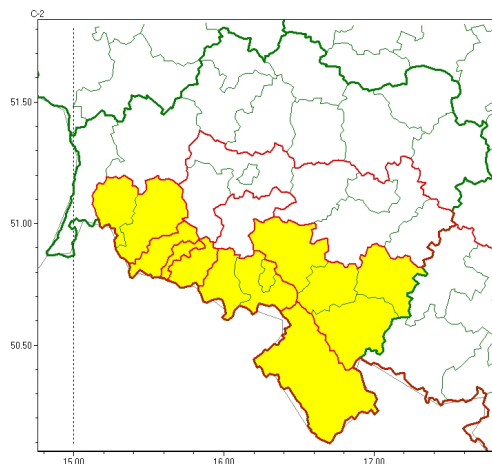

Zasięg ostrzeżeń w województwie

Opady marznące
2022-12-21 06:43

Roztopy
2022-12-21 06:43

WOJEWÓDZTWO DOLNOŚLĄSKIE
OSTRZEŻENIA METEOROLOGICZNE ZBIORCZO NR 208
WYKAZ OBSZARÓW ZIEMNOCYCHOSTRZEŻENIA
o godz. 06:43 dnia 21.12.2022

Zjawisko/Stopień zagrożenia	Opady marznące/ZMIANA
Obszar (w nawiasie numer ostrzeżenia dla powiatu)	powiaty: Jelenia Góra(108), kamiennogórski(105), Wałbrzych(96), wałbrzyski(102)
Ważność	od godz. 06:43 dnia 21.12.2022 do godz. 11:00 dnia 21.12.2022
Prawdopodobieństwo	80%
Przebieg	Prognozowane są miejscami słabe opady marznącego deszczu lub młotki powodujące gołoled.
SMS	IMGW-PIB OSTRZEŻENIA: MARZĄCE OPADY/ZMIANA dolnośląskie (4 powiaty) od 06:43/21.12 do 11:00/21.12.2022 miejscami marznące opady, drogi liskie. Dotyczy powiatów: Jelenia Góra, kamiennogórski, Wałbrzych i wałbrzyski.
RSO	Woj. dolnośląskie (4 powiaty), IMGW-PIB wydał ostrzeżenie pierwszego stopnia o opadach marzących
Uwagi	Zmiana dotyczy ważności ostrzeżenia.
Zjawisko/Stopień zagrożenia	Opady marznące/ZMIANA
Obszar (w nawiasie numer ostrzeżenia dla powiatu)	powiaty: karkonoski(108), kłodzki(113)
Ważność	od godz. 06:43 dnia 21.12.2022 do godz. 11:00 dnia 21.12.2022
Prawdopodobieństwo	80%
Przebieg	Prognozowane są miejscami słabe opady marzącego deszczu lub młotki powodujące gołoled.